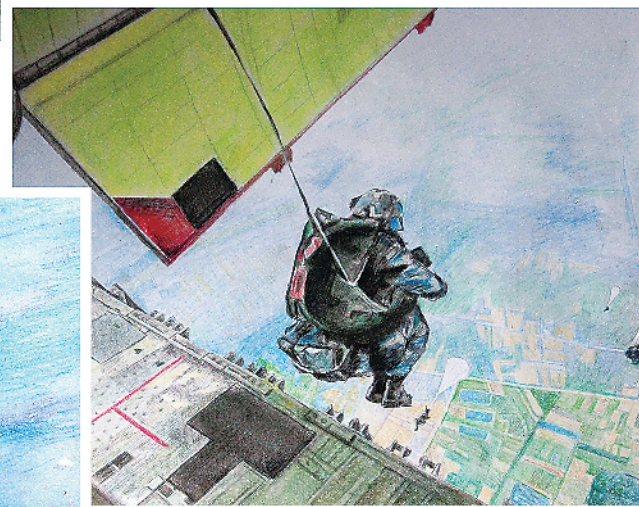

◇雪域雄鹰(版画) 肖付平 钟泽栋作  
◇练为战(油画) 李永浩作

★ 火热演兵场

塔山阻击战(油画) 广廷渤作

★ 佳作欣赏

点评:1948年,在东北野战军攻打锦州的同时,执行阻击任务的部队在塔山激战6昼夜,击退国民党“东进兵团”数十次猛烈进攻,为攻克锦州赢得了时间。画面中我军战士正与敌人战斗,画家通过对战士表情及动作的描绘,还原出战斗的激烈场面。画面中大面积的火光和弥漫的硝烟使得作品氛围更加真实,让观者有身临其境之感。

◇翼伞渗透  
◇检查伞具

★ 基层速写

◇伞兵离机  
◇伞花绽放  
◇列队登机

天降神兵

赵光普 杨洁林作

报喜

纠错

开导