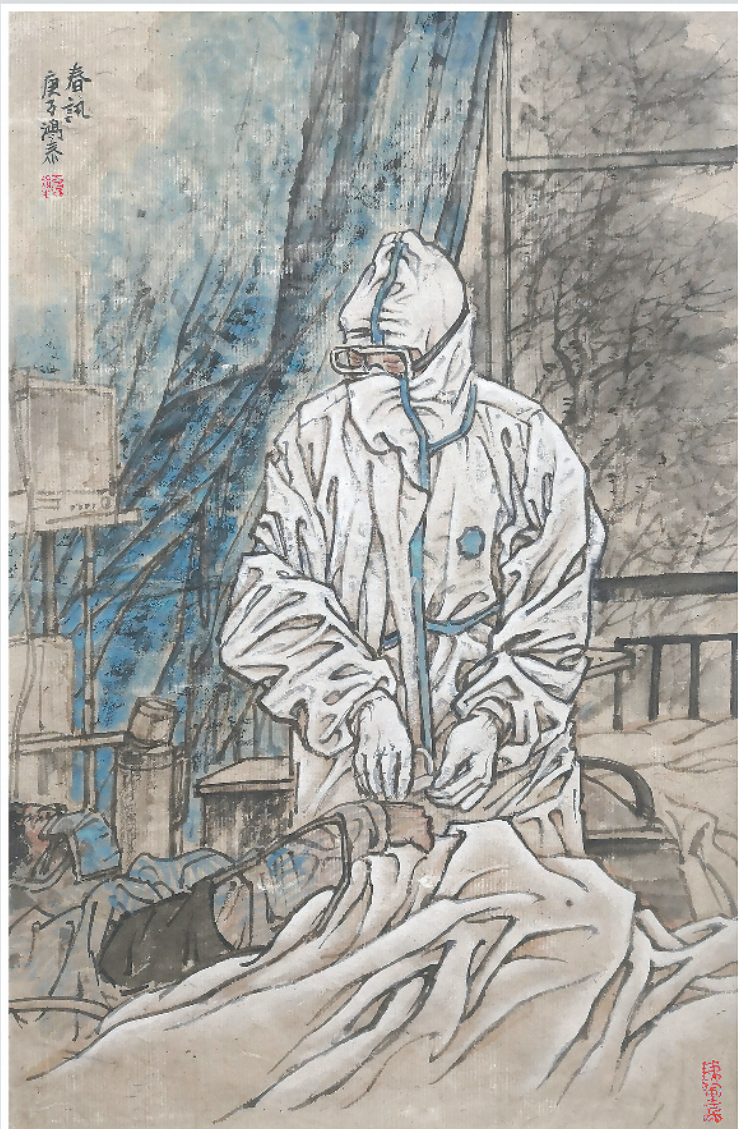

①攀(国画) 田亚君作  
 ②海天雄风(国画) 夏荷生作  
 ③警报(国画) 王利作  
 ④向前!向前!向前!(装置设计) 孙嘉远作

★ 火热演兵场

◇春讯(国画) 姜鸿涛作  
 ◇全力救助(水彩画) 顾广作  
 ◇“疫”线天使(油画) 茅文娟作  
 ◇守护神(国画) 姜鸿涛作  
 ◇出征(油画) 曹臣作

★ 基层新作