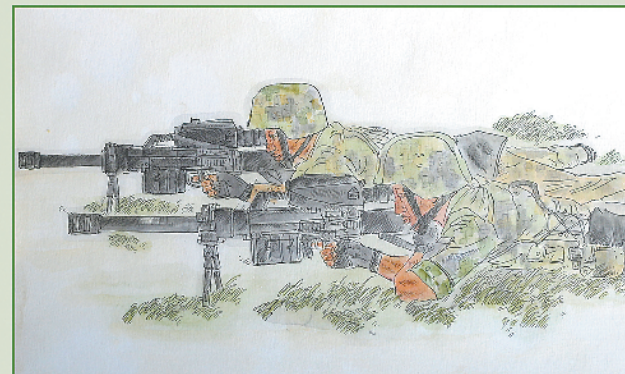

黎明静悄悄(油画)

广廷渤作

基层佳作

紧急救援(油画)

来文喜 王晋斌 周选桂作

众志成城(油画)

黄润生作

龙腾虎跃砺精兵

范楠作

攀爬训练

翻越障碍

卧姿瞄准

协同穿越

跨越木桥

紧急驰援 抗洪抢险

基层速写