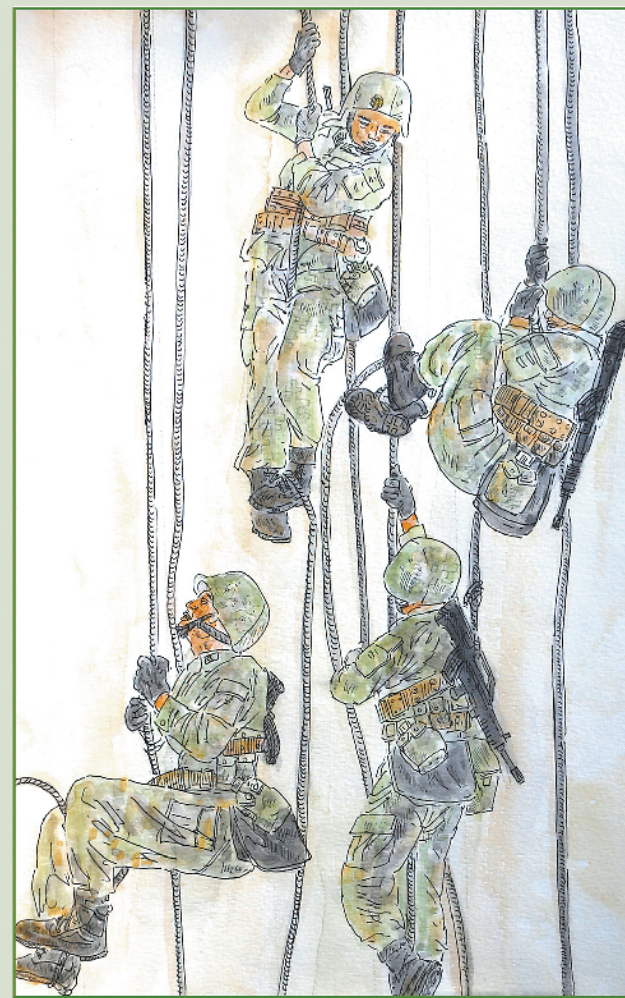

黎明静悄悄(油画)

广廷渤作

基层佳作

紧急救援(油画)

来文喜 王晋斌 周选桂作

众志成城(油画)

黄润生作

龙腾虎跃砺精兵

范楠作

攀爬训练

翻越障碍

卧姿瞄准

协同穿越

跨越木桥

紧急驰援 抗洪抢险

基层速写