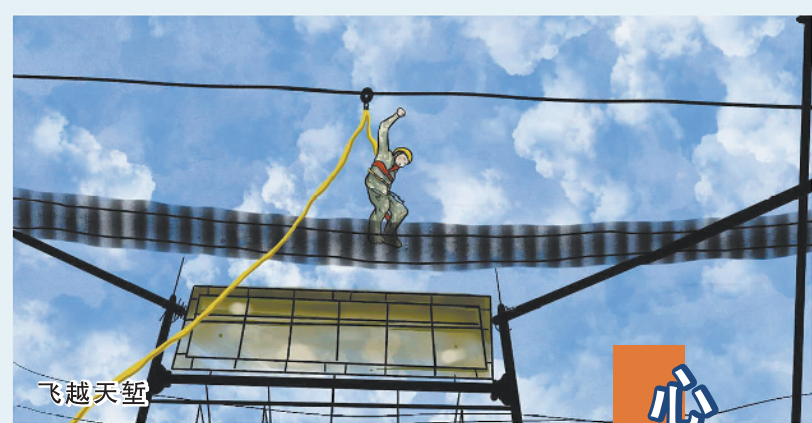

◇索降 (水彩画) 韩强作  
◇登车

◇海上列阵(水彩画) 方全作

★ 基层新作

◇连队风貌(剪纸) 刘松柏 王洪生作

◇奋力一搏(油画) 刘泽华 陈大山作

◇军号嘹亮(速写) 黄强 王鑫栋作

对抗演练 锤炼尖刀

何鑫 王磊作

尖兵突击

远程投送

伪装隐蔽

研判态势

★ 基层速写

飞越天堑

心理行为训练

刘创作