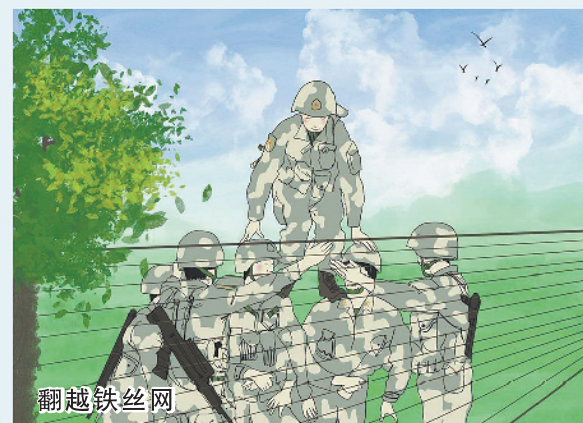

◇索降 (水彩画) 韩强作  
◇登车

◇海上列阵(水彩画) 方全作

★ 基层新作

◇连队风貌(剪纸) 刘松柏 王洪生作

◇奋力一搏(油画) 刘泽华 陈大山作

◇军号嘹亮(速写) 黄强 王鑫栋作

对抗演练 锤炼尖刀

何鑫 王磊作

尖兵突击

远程投送

伪装隐蔽

研判态势

★ 基层速写

飞越天堑

心理行为训练

刘创作