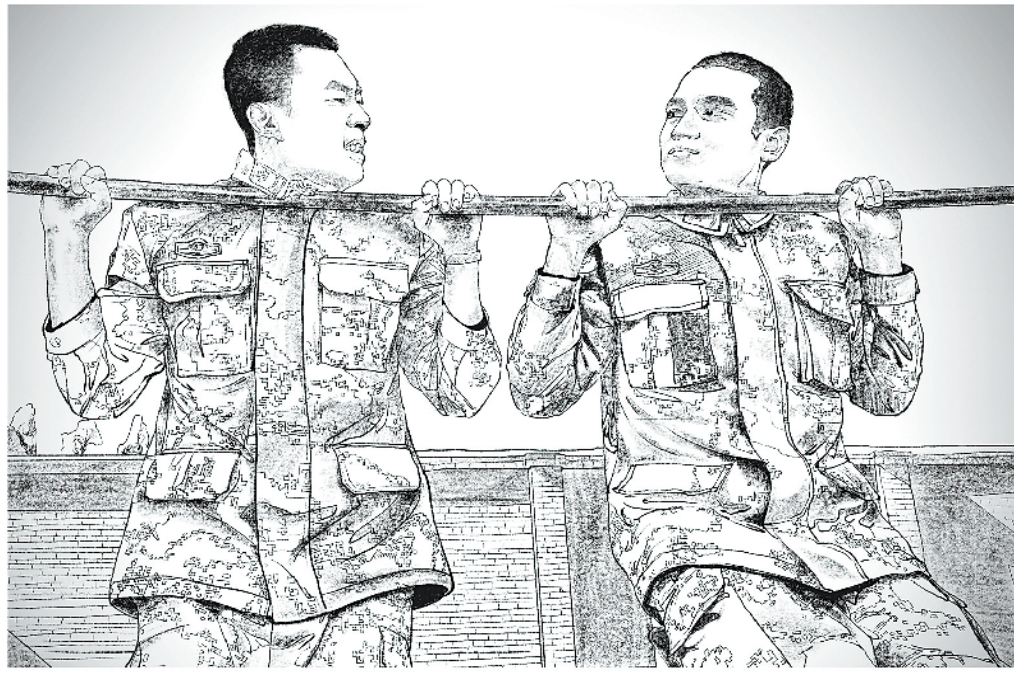

◇铁血1(雕塑) 杜超英 杜雪作

◇铁血2(雕塑) 杜超英 杜雪作  
◇战火突击(水彩) 朱建中作

★ 火热演兵场

强本领 谋打赢

浦乾晟 范宁作

比赛较量

协作攀登

锤炼体能

匍匐前进

★ 基层速写

★ 基层新作

新春大练兵

茅文宽作

攀越云梯

攀爬训练

瞄准目标

快速射击

挑战极限