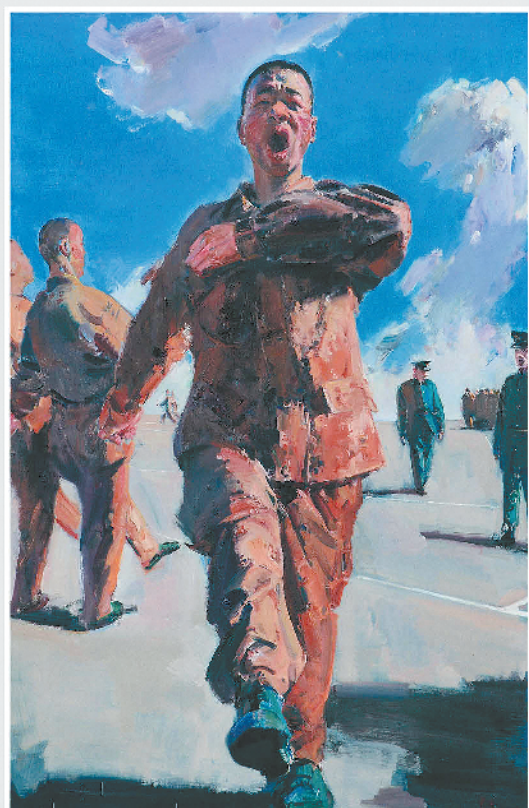

基层速写

开训

练兵

不畏高墙

上下如风

飞越障碍

侦察敌情

31626部队 徐金鑫作

强军必兴训 实战先实训

《待发》国画 200cm x 200cm 刘鲁新

《合力冲击》油画 190m x 170cm 赵桦明 安国生

《第一步》油画 180cm x 120cm 李博娜 袁来 谭华生

《追梦之舞》国画 198cm x 165cm 王一帆

火热演兵场

致读者

亲爱的读者！在新的一年里开始之际，解放军报《画苑》专版已正式和大家见面了！本版致力于用饱蘸真情的笔触描绘新时代祖国母亲的壮丽征程和强军兴军的伟大实践，充分发挥美术作品视觉传达速度快、冲击力强的优势，方寸画面间展现官兵钢筋铁骨，点滴色调中晕染军营绿色风采，艺术化地展示我军官兵在战位上、训练场和军营生活中的新风新貌！